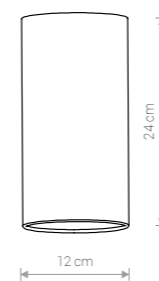

**CAMELEON
BARREL WIDE S**
8518 WH

**CAMELEON
BARREL WIDE S**
8517 GY

**CAMELEON
BARREL WIDE S**
8515 V PI/WH

**CAMELEON
BARREL WIDE S**
8514 V NB/G

**CAMELEON
BARREL THIN S**
8520 V GN/G

**CAMELEON
BARREL THIN S**
8422 V BL

**CAMELEON
BARREL THIN S**
8522 V NB/G

**CAMELEON
BARREL THIN S**
8521 V WH

CAMELEON BARREL WIDE S

shade / abażur / абажур

8515 V PI/WH 8514 V NB/G 8512 V GN/G 8513 V WH 8421 V BL

8517 GY 8516 BL/G 8518 WH

works with / zastosuj z / применять с

- 1× CAMELEON CABLE E27
- 1× CAMELEON CABLE GU10
- 1× CAMELEON CABLE G9

CAMELEON BARREL THIN S

shade / abażur / абажур

8523 V PI/WH 8522 V NB/G 8520 V GN/G 8521 V WH 8422 V BL