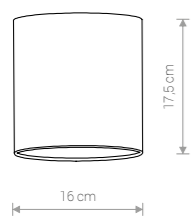

**CAMELEON
BARREL WIDE S**
8518 WH

**CAMELEON
BARREL WIDE S**
8517 GY

**CAMELEON
BARREL WIDE S**
8515 V PI/WH

**CAMELEON
BARREL WIDE S**
8514 V NB/G

**CAMELEON
BARREL THIN S**
8520 V GN/G

**CAMELEON
BARREL THIN S**
8422 V BL

**CAMELEON
BARREL THIN S**
8522 V NB/G

**CAMELEON
BARREL THIN S**
8521 V WH

CAMELEON BARREL WIDE S

shade / abażur / абажур

8515 V PI/WH 8514 V NB/G 8512 V GN/G 8513 V WH 8421 V BL

8517 GY 8516 BL/G 8518 WH