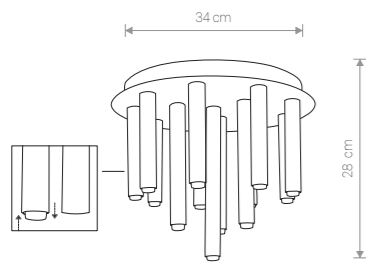

STALACTITE 8355 BL

STALACTITE 8354 WH

STALACTITE 8352 BS

STALACTITE

stal lakierowana / painted steel /
лакированная сталь

8355 ● BL 8356 ○ WH

Ⓢ 13xG9, max 10W, only LED

STALACTITE

stal lakierowana, peszel /
painted steel, protective pipe /
лакированная сталь, кабель-канал

8350 ○ WH 8351 ● BL

Ⓢ 1xG9, max 10W, only LED

mosiądz, peszel / brass, protective pipe /
латунь, кабель-канал

8352 ● BS

Ⓢ 1xG9, max 10W, only LED

STALACTITE

stal lakierowana, peszel /
painted steel, protective pipe /
лакированная сталь, кабель-канал

8354 ○ WH 8353 ● BL

Ⓢ 1xG9, max 10W, only LED

STALACTITE 8354 WH