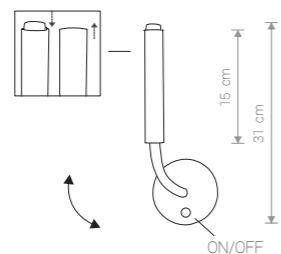

STALACTITE 8355 BL

STALACTITE 8354 WH

STALACTITE 8352 BS

STALACTITE

stal lakierowana / painted steel /
лакированная сталь

8355 ● BL 8356 ○ WH

Ⓢ 13xG9, max 10W, only LED

STALACTITE

stal lakierowana, peszel /
painted steel, protective pipe /
лакированная сталь, кабель-канал

8350 ○ WH 8351 ● BL

Ⓢ 1xG9, max 10W, only LED

mosiądz, peszel / brass, protective pipe /
латунь, кабель-канал

8352 ● BS

Ⓢ 1xG9, max 10W, only LED

STALACTITE

stal lakierowana, peszel /
painted steel, protective pipe /
лакированная сталь, кабель-канал

8354 ○ WH 8353 ● BL

Ⓢ 1xG9, max 10W, only LED

STALACTITE 8354 WH