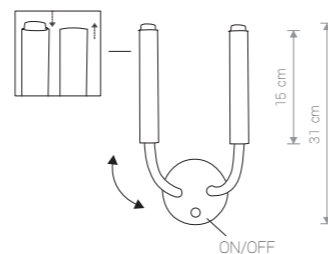

stal lakierowana, peszel /
painted steel, protective pipe /
лакированная сталь, кабель-канал

8350 ○ WH 8351 ● BL

Ⓢ 1xG9, max 10W, only LED

mosiądz, peszel / brass, protective pipe /
латунь, кабель-канал

8352 ● BS

Ⓢ 1xG9, max 10W, only LED

STALACTITE

stal lakierowana, peszel /
painted steel, protective pipe /
лакированная сталь, кабель-канал

8354 ○ WH 8353 ● BL

Ⓢ 1xG9, max 10W, only LED

STALACTITE 8354 WH