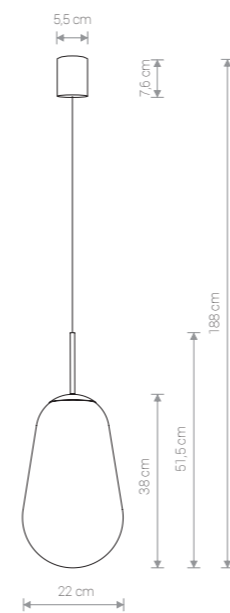

PEAR M
8672 TR/G

PEAR S
8673 TR/G

PEAR L
8671 TR/G

PEAR S

szkło, stal mosiądzowana /
glass, electroplated brass /
стекло, латунная сталь

8673 TR/G

1xE27, max 40W

PEAR M

szkło, stal mosiądzowana /
glass, electroplated brass /
стекло, латунная сталь

8672 TR/G

1xE27, max 40W

PEAR L

szkło, stal mosiądzowana /
glass, electroplated brass /
стекло, латунная сталь

8671 TR/G

1xE27, max 40W

PEAR S 8673 TR/G

PEAR M 8672 TR/G

PEAR L 8671 TR/G