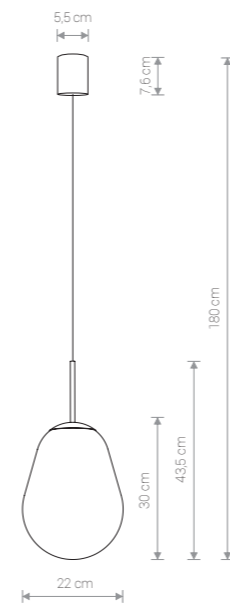

PEAR M
8672 TR/G

PEAR S
8673 TR/G

PEAR L
8671 TR/G

PEAR S

szkło, stal mosiądzowana /
glass, electroplated brass /
стекло, латунная сталь

8673 TR/G

1xE27, max 40W

PEAR M

szkło, stal mosiądzowana /
glass, electroplated brass /
стекло, латунная сталь

8672 TR/G

1xE27, max 40W

PEAR L

szkło, stal mosiądzowana /
glass, electroplated brass /
стекло, латунная сталь

8671 TR/G

1xE27, max 40W

PEAR S 8673 TR/G

PEAR M 8672 TR/G

PEAR L 8671 TR/G