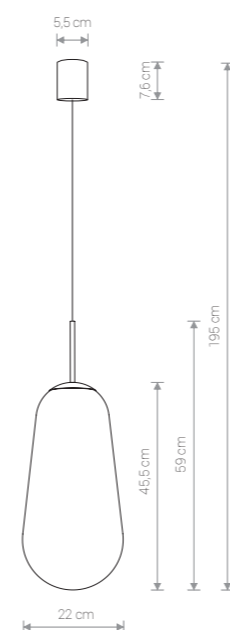

PEAR M
8672 TR/G

PEAR S
8673 TR/G

PEAR L
8671 TR/G

PEAR S

szkło, stal mosiądzowana /
glass, electroplated brass /
стекло, латунная сталь

8673 TR/G

1xE27, max 40W

PEAR M

szkło, stal mosiądzowana /
glass, electroplated brass /
стекло, латунная сталь

8672 TR/G

1xE27, max 40W

PEAR L

szkło, stal mosiądzowana /
glass, electroplated brass /
стекло, латунная сталь

8671 TR/G

1xE27, max 40W

PEAR S 8673 TR/G

PEAR M 8672 TR/G

PEAR L 8671 TR/G