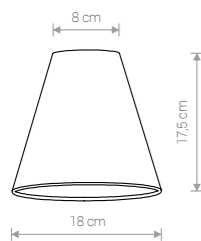

CAMELEON CONE S
8502 V PI/WH

CAMELEON CONE S
8503 V GN/G

CAMELEON CONE S
8501 V NB/G

CAMELEON CONE S
8504 BL/G

CAMELEON CONE S
8415 V BL

CAMELEON CONE S

shade / abažur / абажур

8502 V PI/WH 8501 V NB/G 8503 V GN/G 8500 V WH 8415 V BL