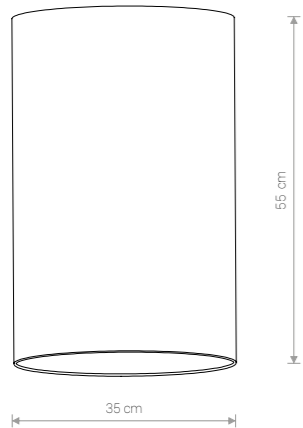

**CAMELEON
CANOPY A**
8563 BL

CAMELEON BARREL L
8420 GY

**CAMELEON
BARREL THIN S**
8526 WH

**CAMELEON
BARREL L**

shade / abażur / абажур

8511 V PI/WH 8510 V NB/G 8417 V GN/G 8508 V WH 8507 V BL

8420 GY 8418 BL/G 8506 WH