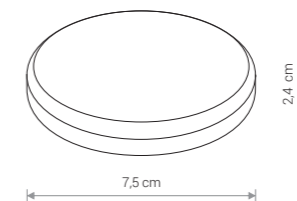

BULB GX53 LED 8W

PC / PC / PC

8377 ○ WH - 3000K

8378 ○ WH - 4000K