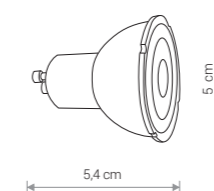

FOXTROT 8373 WH

BULB GX53 LED 8W

PC / PC / PC

8377 ○ WH - 3000K

8378 ○ WH - 4000K

FOXTROT 8374 BL

REFLECTOR GU10, R50, LED 7W

tworzywo sztuczne / thermal plastic / пластик

8348 ● BL - 3000K

8347 ● BL - 4000K

ZESTAW ZAWIERA 4 KOLOROWE NAKLADKI.
THE SET INCLUDES FOUR COLOURED RINGS.
В КОМПЛЕКТЕ 4 ЦВЕТНЫЕ НАКЛАДКИ

11,5 cm

9,8 cm

cut out ø 8,5 cm

FOXTROT

aluminium, szkło / aluminium, glass / алюминий, стекло

8373 ○ WH 8374 ● BL

1×GU10, max 15W, only LED

IP54 / IP20

BULB G9 LED LENS 3W

ceramika, PC / ceramic housing, PC / PC

8447 ○ WH - 4000K

Item No.	POWER	COLOUR TEMP.	LUMINOUS FLUX	BEAM ANGLE	COLOUR RENDERING INDEX (CRI ≥)	INPUT	POWER FACTOR	LIFETIME
8377	8W	3000K	600 lm	120°	80	~220-230V, 50/60Hz	0,5	25 000h
8378	8W	4000K	600 lm	120°	80	~220-230V, 50/60Hz	0,5	25 000h
8348	7W	3000K	500 lm	36°	80	~220-230V, 50/60Hz	0,5	25 000h
8347	7W	4000K	500 lm	36°	80	~220-230V, 50/60Hz	0,5	25 000h
8447	3W	4000K	280 lm	120°	80	~220-230V, 50/60Hz	0,5	25 000h