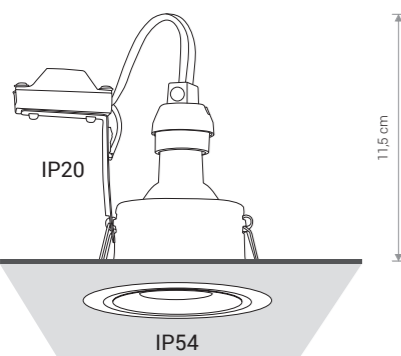

FOXTROT 8373 WH

BULB GX53 LED 8W

PC / PC / PC

8377 ○ WH - 3000K

8378 ○ WH - 4000K

FOXTROT 8374 BL

REFLECTOR GU10, R50, LED 7W

tworzywo sztuczne / thermal plastic / пластик

8348 ● BL - 3000K

8347 ● BL - 4000K

ZESTAW ZAWIERA 4 KOLOROWE NAKLADKI.
THE SET INCLUDES FOUR COLOURED RINGS.
В КОМПЛЕКТЕ 4 ЦВЕТНЫЕ НАКЛАДКИ

11,5 cm

9,8 cm

cut out ø 8,5 cm

FOXTROT

aluminium, szkło / aluminium, glass / алюминий, стекло

8373 ○ WH 8374 ● BL

1×GU10, max 15W, only LED

IP54 / IP20

BULB G9 LED LENS 3W

ceramika, PC / ceramic housing, PC / PC

8447 ○ WH - 4000K

Item No.	POWER	COLOUR TEMP.	LUMINOUS FLUX	BEAM ANGLE	COLOUR RENDERING INDEX (CRI ≥)	INPUT	POWER FACTOR	LIFETIME
8377	8W	3000K	600 lm	120°	80	~220-230V, 50/60Hz	0,5	25 000h
8378	8W	4000K	600 lm	120°	80	~220-230V, 50/60Hz	0,5	25 000h
8348	7W	3000K	500 lm	36°	80	~220-230V, 50/60Hz	0,5	25 000h
8347	7W	4000K	500 lm	36°	80	~220-230V, 50/60Hz	0,5	25 000h
8447	3W	4000K	280 lm	120°	80	~220-230V, 50/60Hz	0,5	25 000h