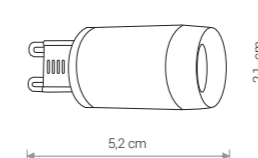

8348 ● BL - 3000K

8347 ● BL - 4000K

ZESTAW ZAWIERA 4 KOLOROWE NAKLADKI.
THE SET INCLUDES FOUR COLOURED RINGS.
В КОМПЛЕКТЕ 4 ЦВЕТНЫЕ НАКЛАДКИ

11,5 cm

9,8 cm

cut out ø 8,5 cm

FOXTROT

aluminium, szkło / aluminium, glass / алюминий, стекло

8373 ○ WH 8374 ● BL

1×GU10, max 15W, only LED

IP54 / IP20

BULB G9 LED LENS 3W

ceramika, PC / ceramic housing, PC / PC

8447 ○ WH - 4000K

Item No.	POWER	COLOUR TEMP.	LUMINOUS FLUX	BEAM ANGLE	COLOUR RENDERING INDEX (CRI ≥)	INPUT	POWER FACTOR	LIFETIME
8377	8W	3000K	600 lm	120°	80	~220-230V, 50/60Hz	0,5	25 000h
8378	8W	4000K	600 lm	120°	80	~220-230V, 50/60Hz	0,5	25 000h
8348	7W	3000K	500 lm	36°	80	~220-230V, 50/60Hz	0,5	25 000h
8347	7W	4000K	500 lm	36°	80	~220-230V, 50/60Hz	0,5	25 000h
8447	3W	4000K	280 lm	120°	80	~220-230V, 50/60Hz	0,5	25 000h