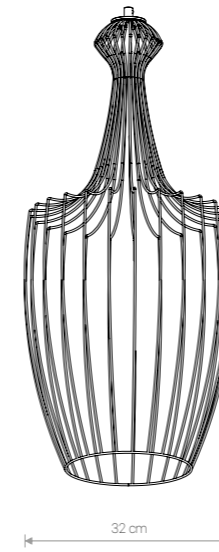

CAMELEON LUKSOR L
8592 G

CAMELEON LUKSOR S
8596 G

CAMELEON LUKSOR L

painted steel / stal lakierowana / лакированная сталь

8593 ● BL

works with / zastosuj z / применять с

Ⓛ 1× CAMELEON CABLE E27

electroplated brass / stal mosiadzowana / латунная сталь

8592 ● G

works with / zastosuj z / применять с

Ⓛ 1× CAMELEON CABLE E27

CAMELEON LUKSOR L
8593 BL

CAMELEON LUKSOR S
8597 BL

CAMELEON LUKSOR S

painted steel / stal lakierowana / лакированная сталь

8597 ● BL

works with / zastosuj z / применять с

Ⓛ 1× CAMELEON CABLE E27

electroplated brass / stal mosiadzowana / латунная сталь

8596 ● G

works with / zastosuj z / применять с

Ⓛ 1× CAMELEON CABLE E27