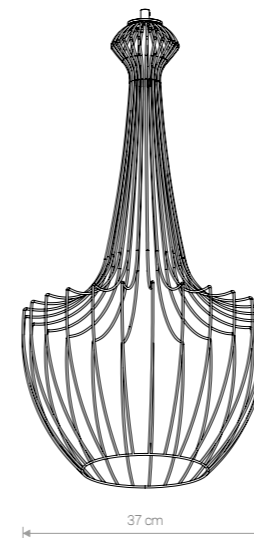

CAMELEON LUKSOR L
8592 G

CAMELEON LUKSOR S
8596 G

CAMELEON LUKSOR L

painted steel / stal lakierowana / лакированная сталь

8593 ● BL

works with / zastosuj z / применять с

Ⓛ 1× CAMELEON CABLE E27

electroplated brass / stal mosiadzowana / латунная сталь

8592 ● G

works with / zastosuj z / применять с

Ⓛ 1× CAMELEON CABLE E27

CAMELEON LUKSOR L
8593 BL

CAMELEON LUKSOR S
8597 BL

CAMELEON LUKSOR S

painted steel / stal lakierowana / лакированная сталь

8597 ● BL

works with / zastosuj z / применять с

Ⓛ 1× CAMELEON CABLE E27

electroplated brass / stal mosiadzowana / латунная сталь

8596 ● G

works with / zastosuj z / применять с

Ⓛ 1× CAMELEON CABLE E27